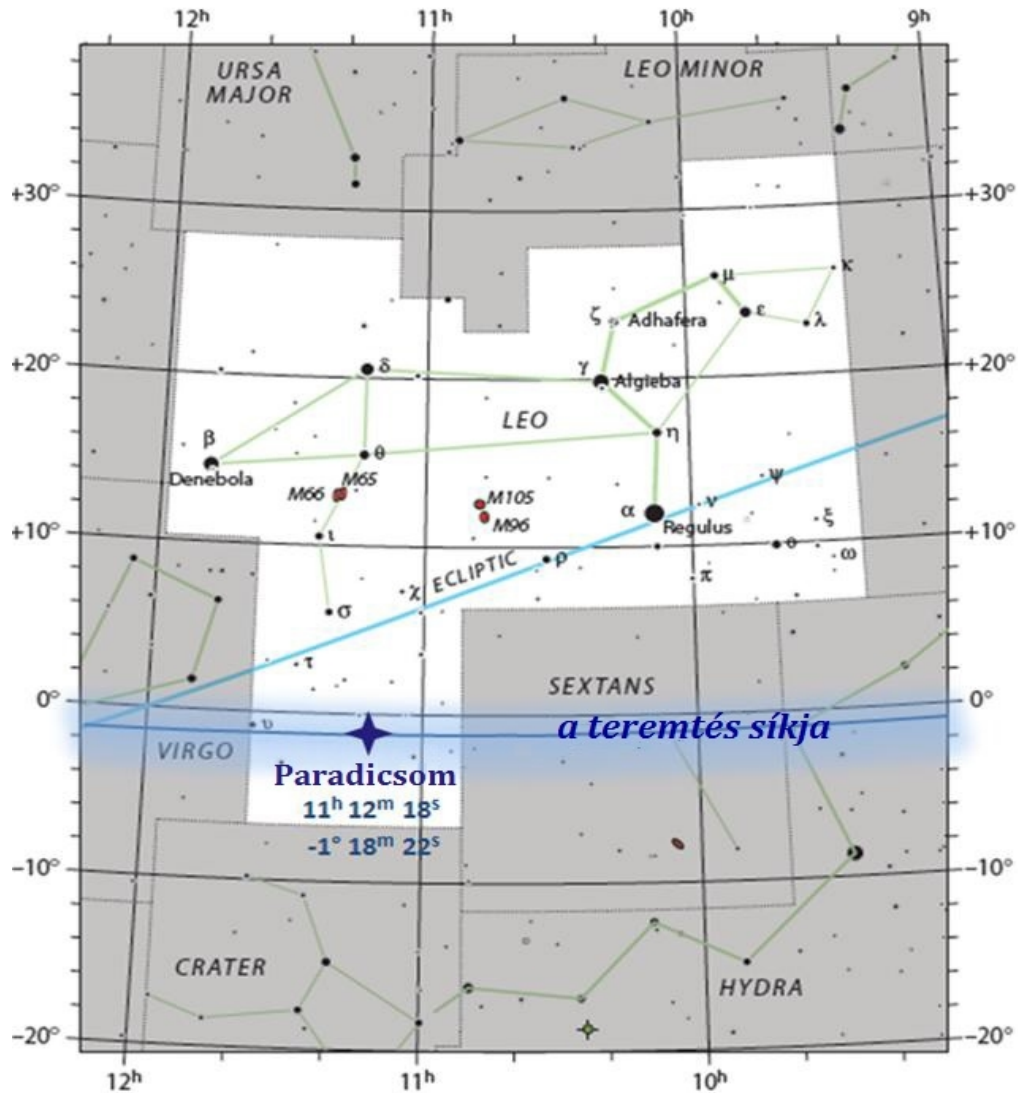

A Paradicsom elhelyezkedése
az Oroszlán csillagkép alatt

Az Oroszlán (Leo) csillagkép széles látószögű képe
(Hubble űrtávcső 2007)

A kinyilatkoztatott kozmológia tudományos igazolhatósága maga a csoda

Park, George L.: The Deocentric Model of the Universe. Scientific Confirmation of the Cosmology in *The Urantia Book*. Prezentáció. 2014. július. <http://www.ubcosmology.com/pdf/july2014pres.pdf>
<https://sites.google.com/site/urantiakonyvtortene/mindensegtan>